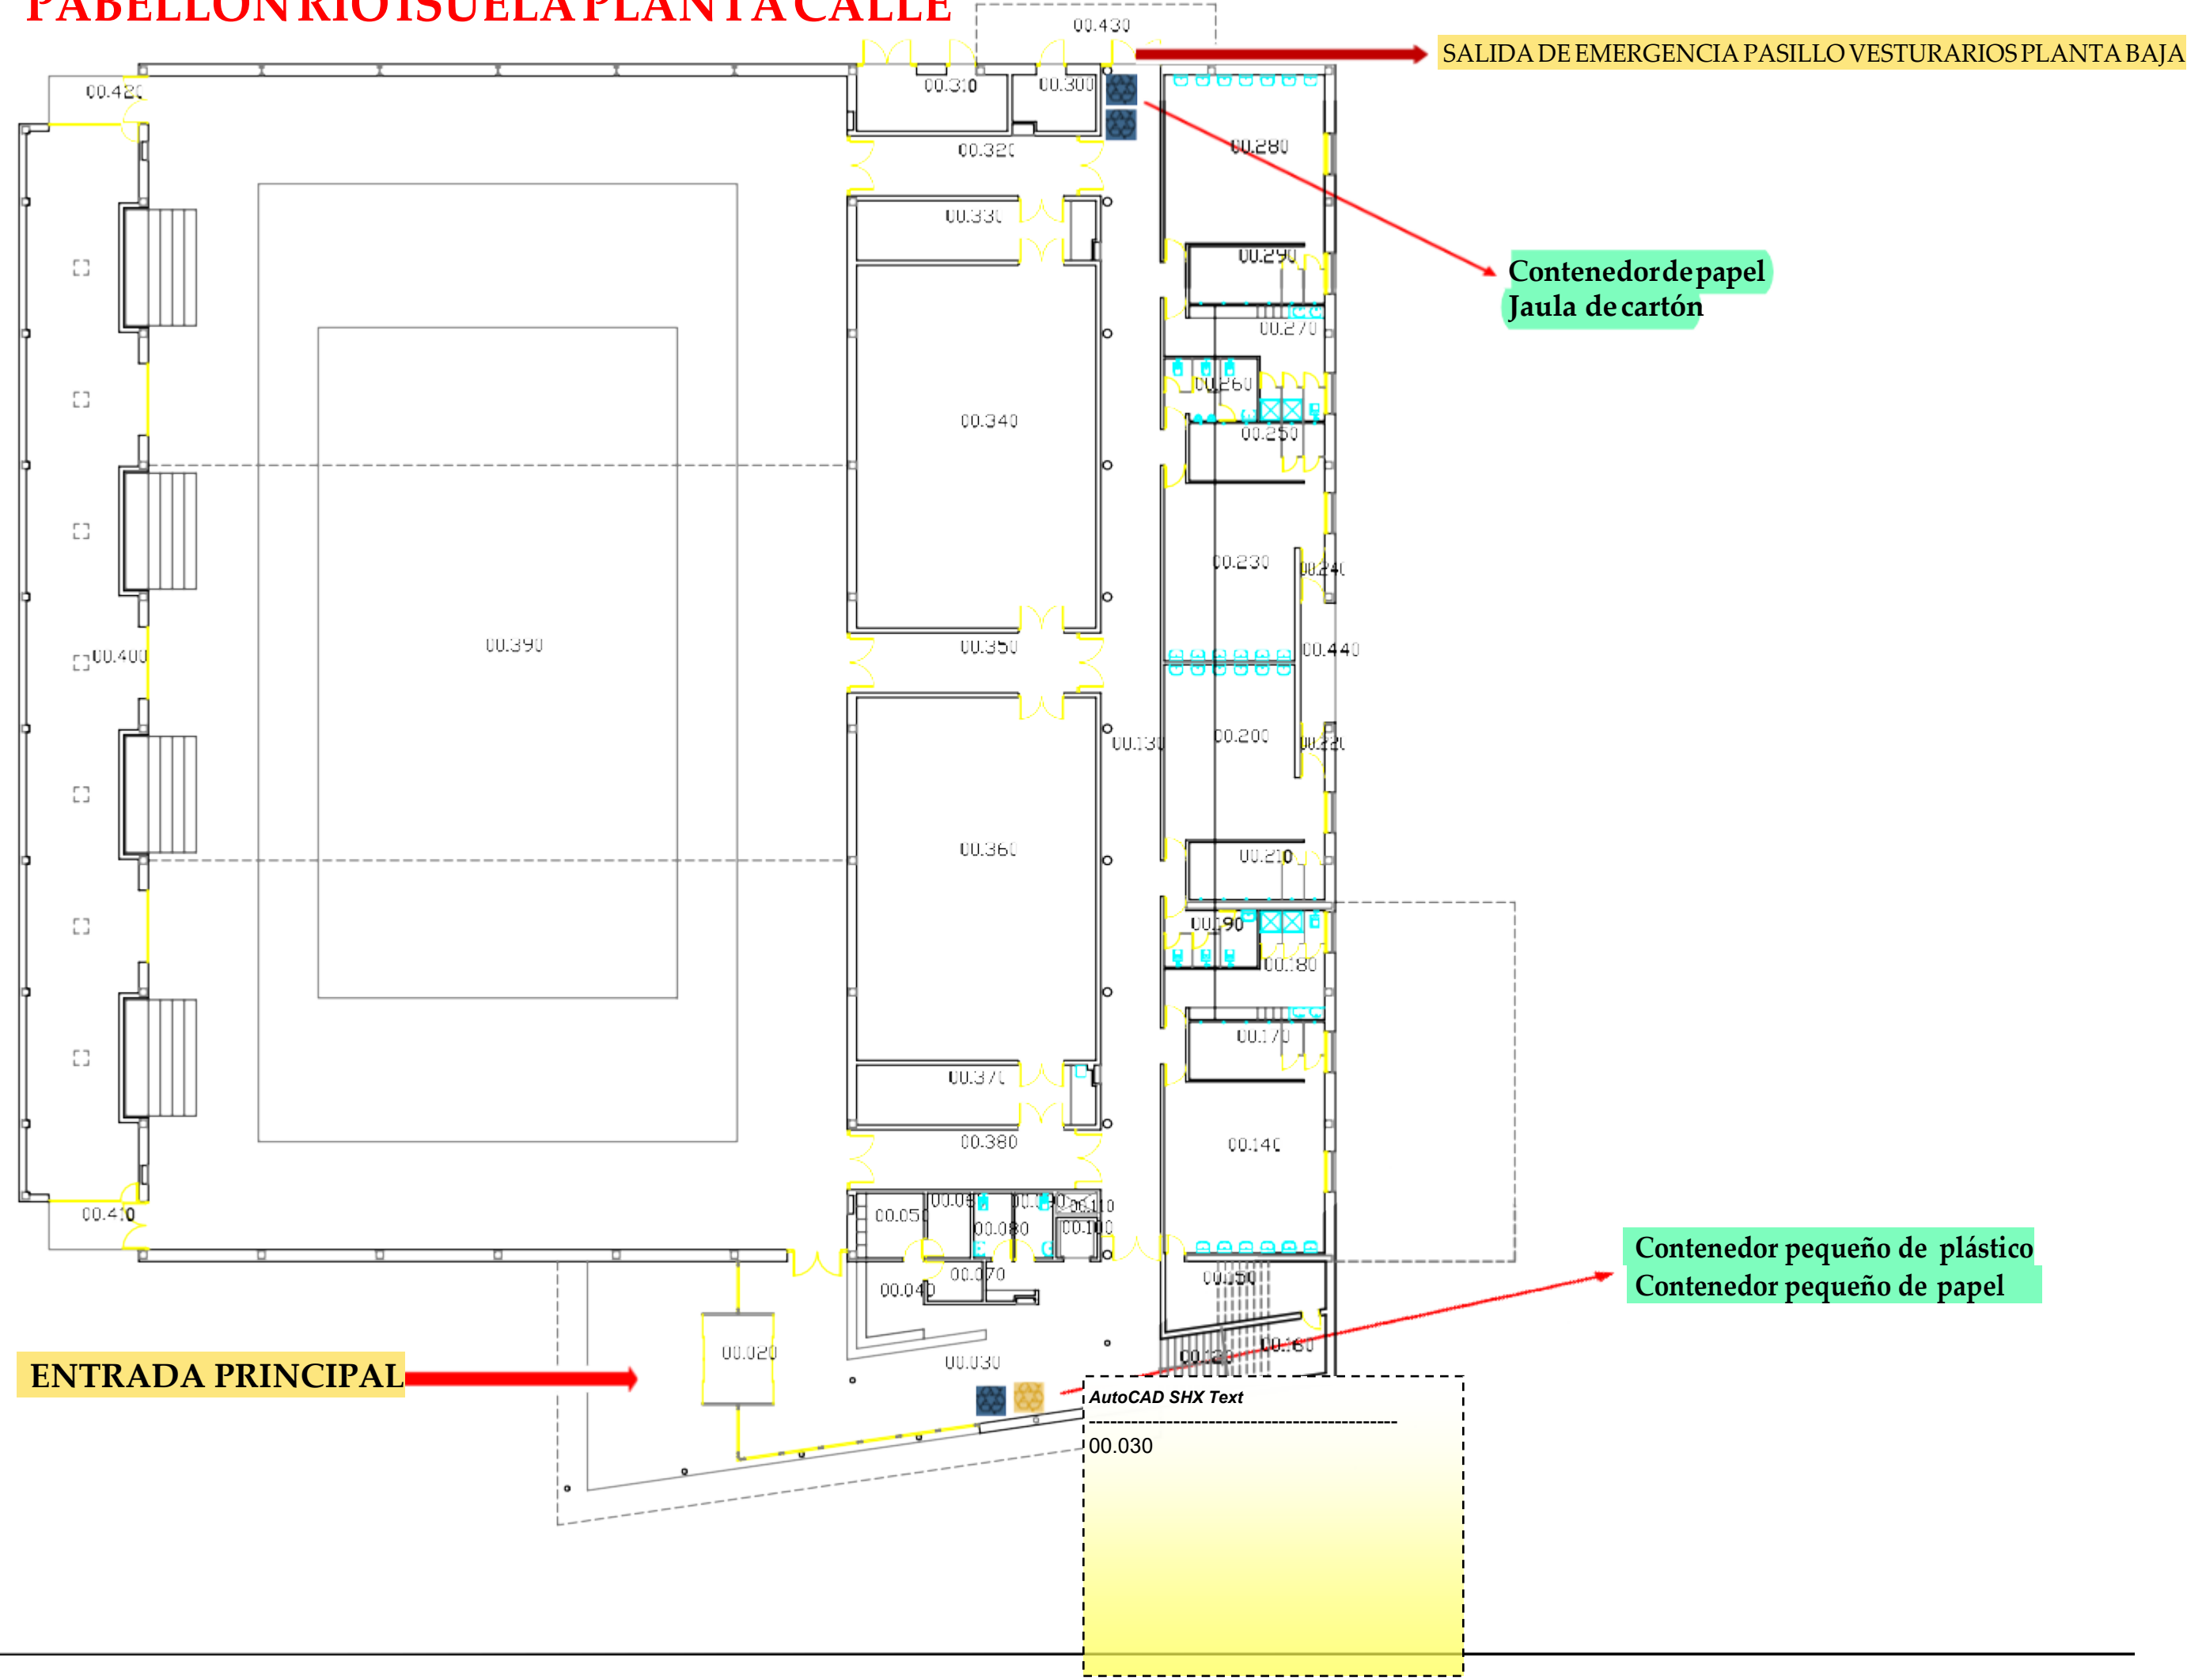

UBICACIÓN DE LOS CONTENEDORES DE RECICLAJE

Edificio de Plaza Universidad
Pabellón Universitario Río Isuela
Edificio de C/ Velódromo - Odontología

OBJETIVOS DE DESARROLLO SOSTENIBLE

FACULTAD PLAZA UNIVERSIDAD PLANTA SEMISÓTANO

FACULTAD PLAZA UNIVERSIDAD PLANTA CALLE

FACULTAD PLAZA UNIVERSIDAD PRIMERA PLANTA DE FACULTAD Y COLEGIO MAYOR

Contenedores de: Bolígrafos y gafas

Acceso desde la Facultad al Colegio Mayor Ramón Acín

PABELLÓN RÍO ISUELA PLANTA CALLE

SALIDA DE EMERGENCIA PASILLO VESTURARIOS PLANTA BAJA

Contenedor de papel
Jaula de cartón

Contenedor pequeño de plástico
Contenedor pequeño de papel

ENTRADA PRINCIPAL

AutoCAD SHX Text

ODONTOLOGÍA

PLANTA CALLE

ENTRADA PRINCIPAL

**Contenedores de:
plástico, papel y cartón, resto,
cd/dvd, pilas y toners**

JARDÍN

Jaula de cartón