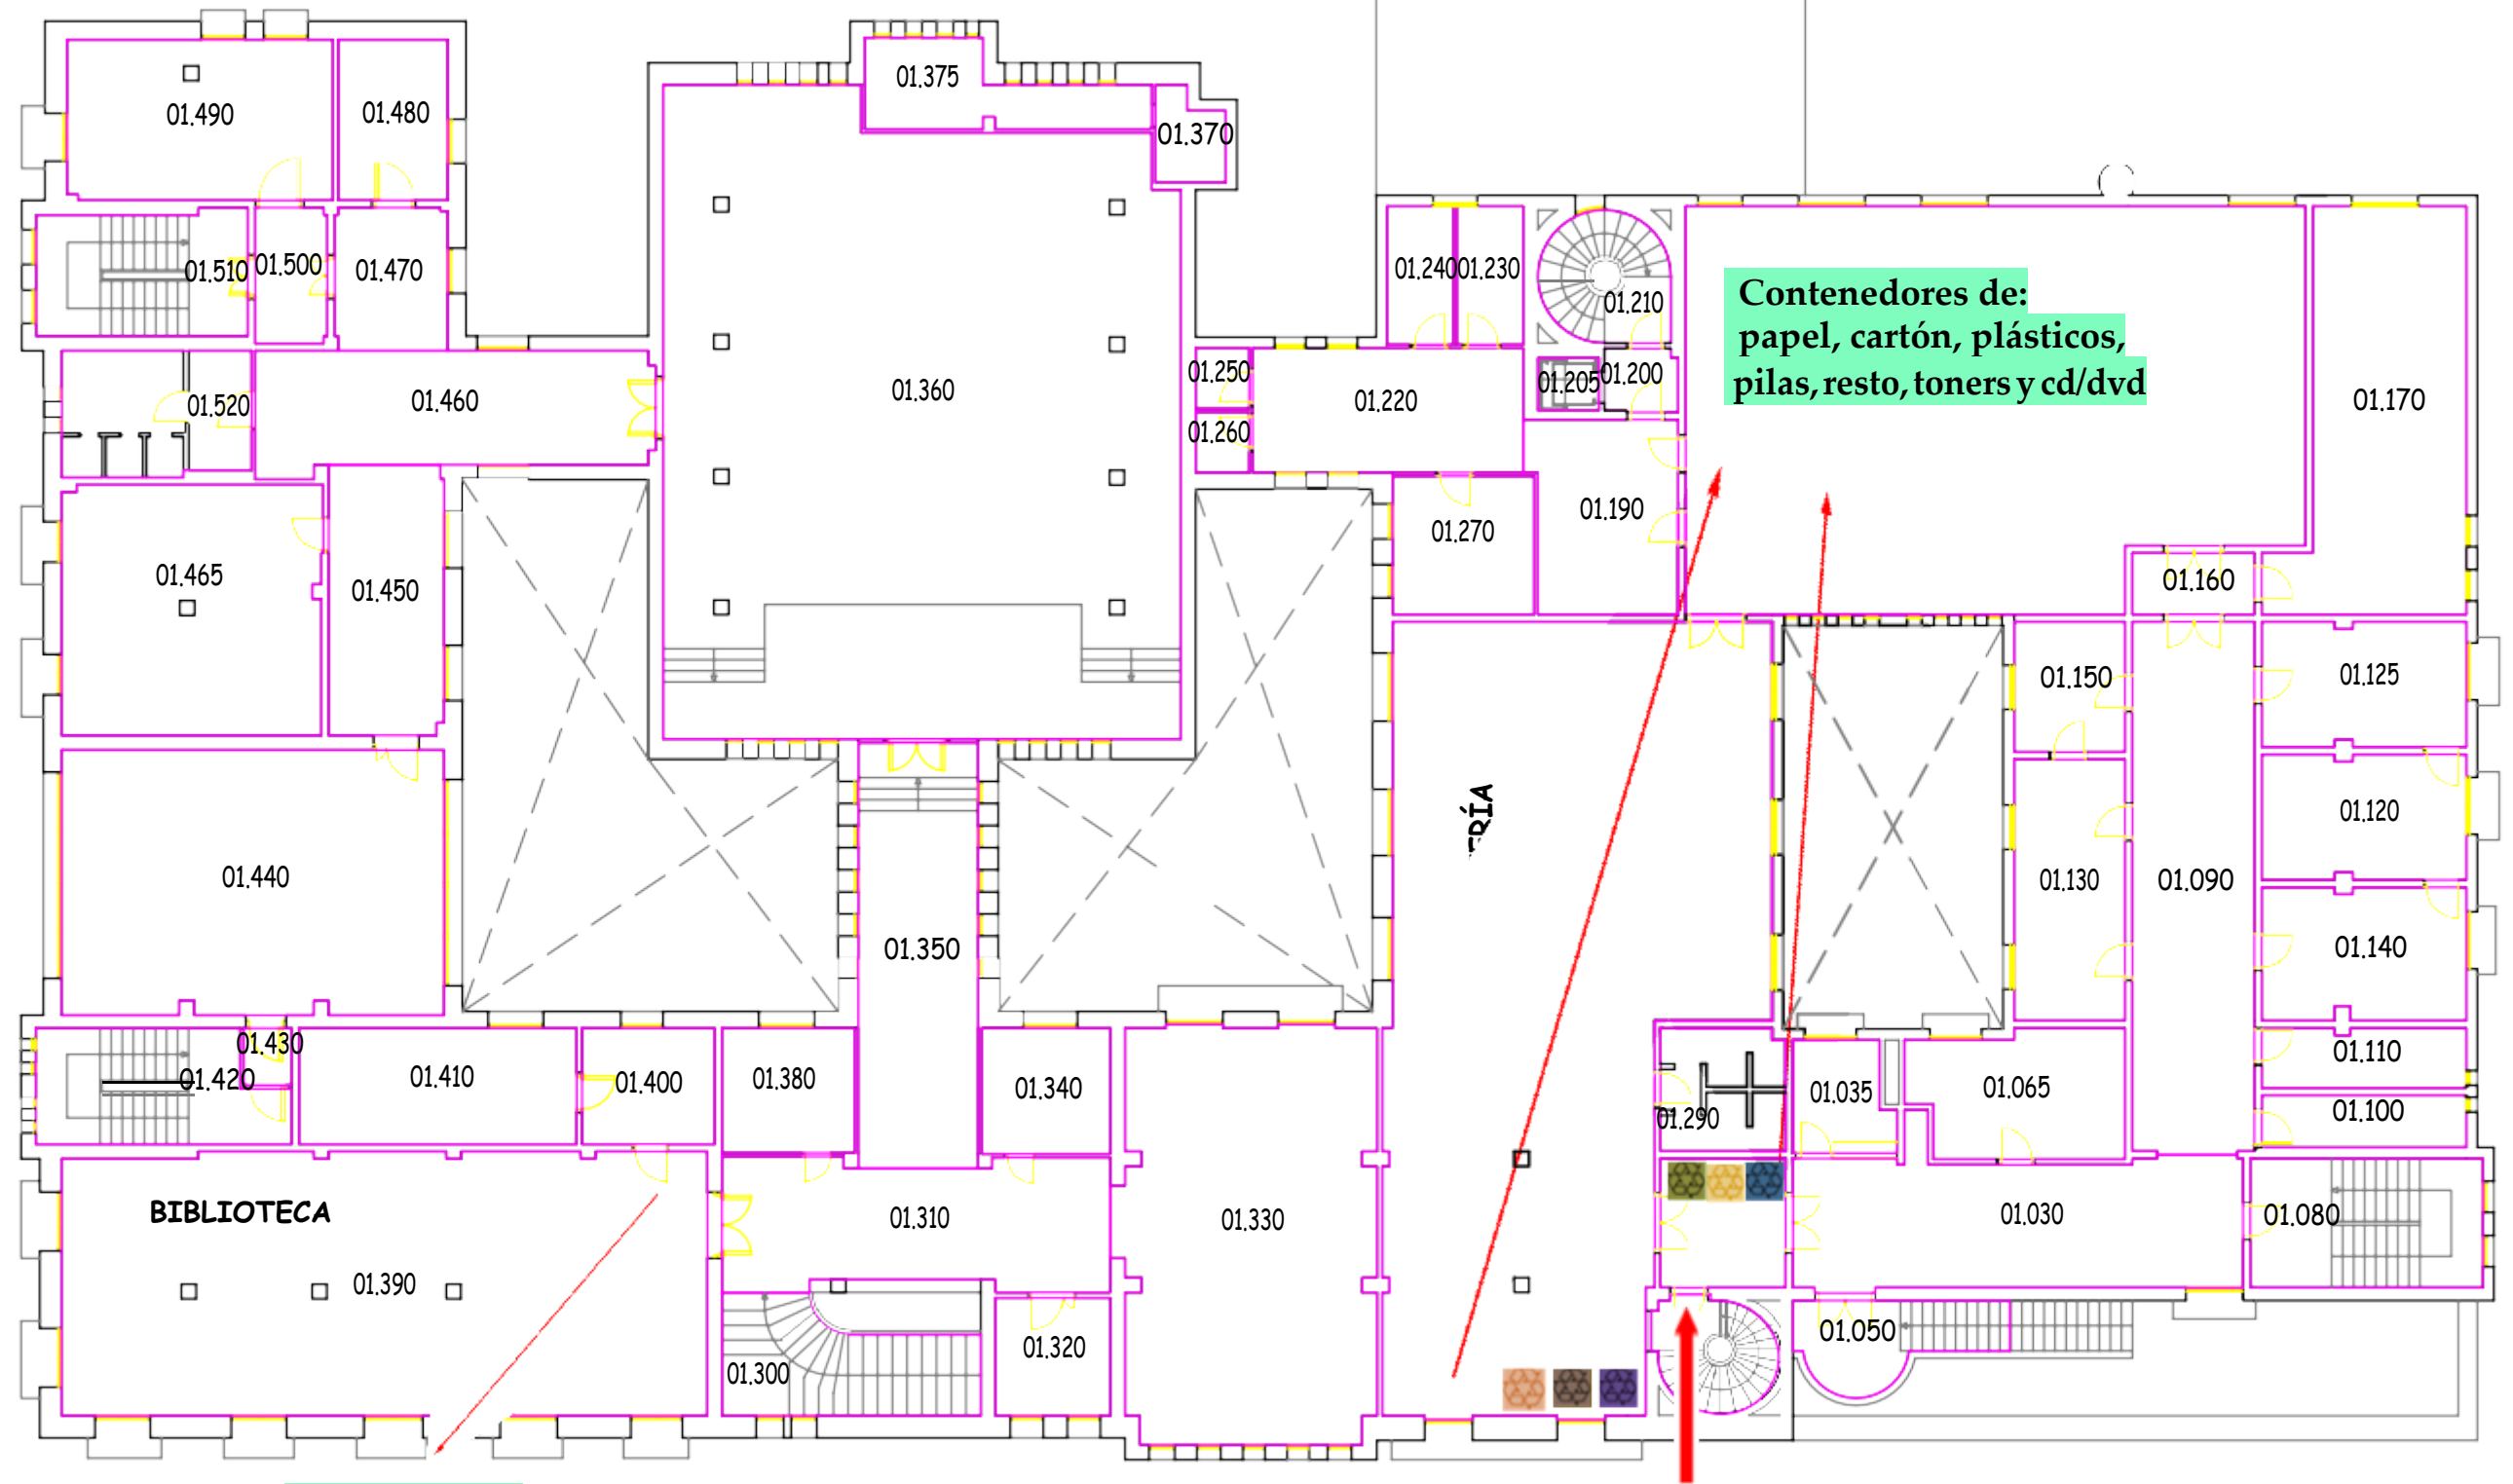

UBICACIÓN DE LOS CONTENEDORES DE RECICLAJE

Edificio de Plaza Universidad
Pabellón Universitario Río Isuela
Edificio de C/ Velódromo - Odontología

OBJETIVOS DE DESARROLLO SOSTENIBLE

FACULTAD PLAZA UNIVERSIDAD PLANTA SEMISÓTANO

FACULTAD PLAZA UNIVERSIDAD PLANTA CALLE

FACULTAD PLAZA UNIVERSIDAD PRIMERA PLANTA DE FACULTAD Y COLEGIO MAYOR

Contenedores de: Bolígrafos y gafas

Acceso desde la Facultad al Colegio Mayor Ramón Acín

PABELLÓN RÍO ISUELA PLANTA CALLE

SALIDA DE EMERGENCIA PASILLO VESTURARIOS PLANTA BAJA

Contenedor de papel
Jaula de cartón

Contenedor pequeño de plástico
Contenedor pequeño de papel

ENTRADA PRINCIPAL

AutoCAD SHX Text

ODONTOLOGÍA

PLANTA CALLE